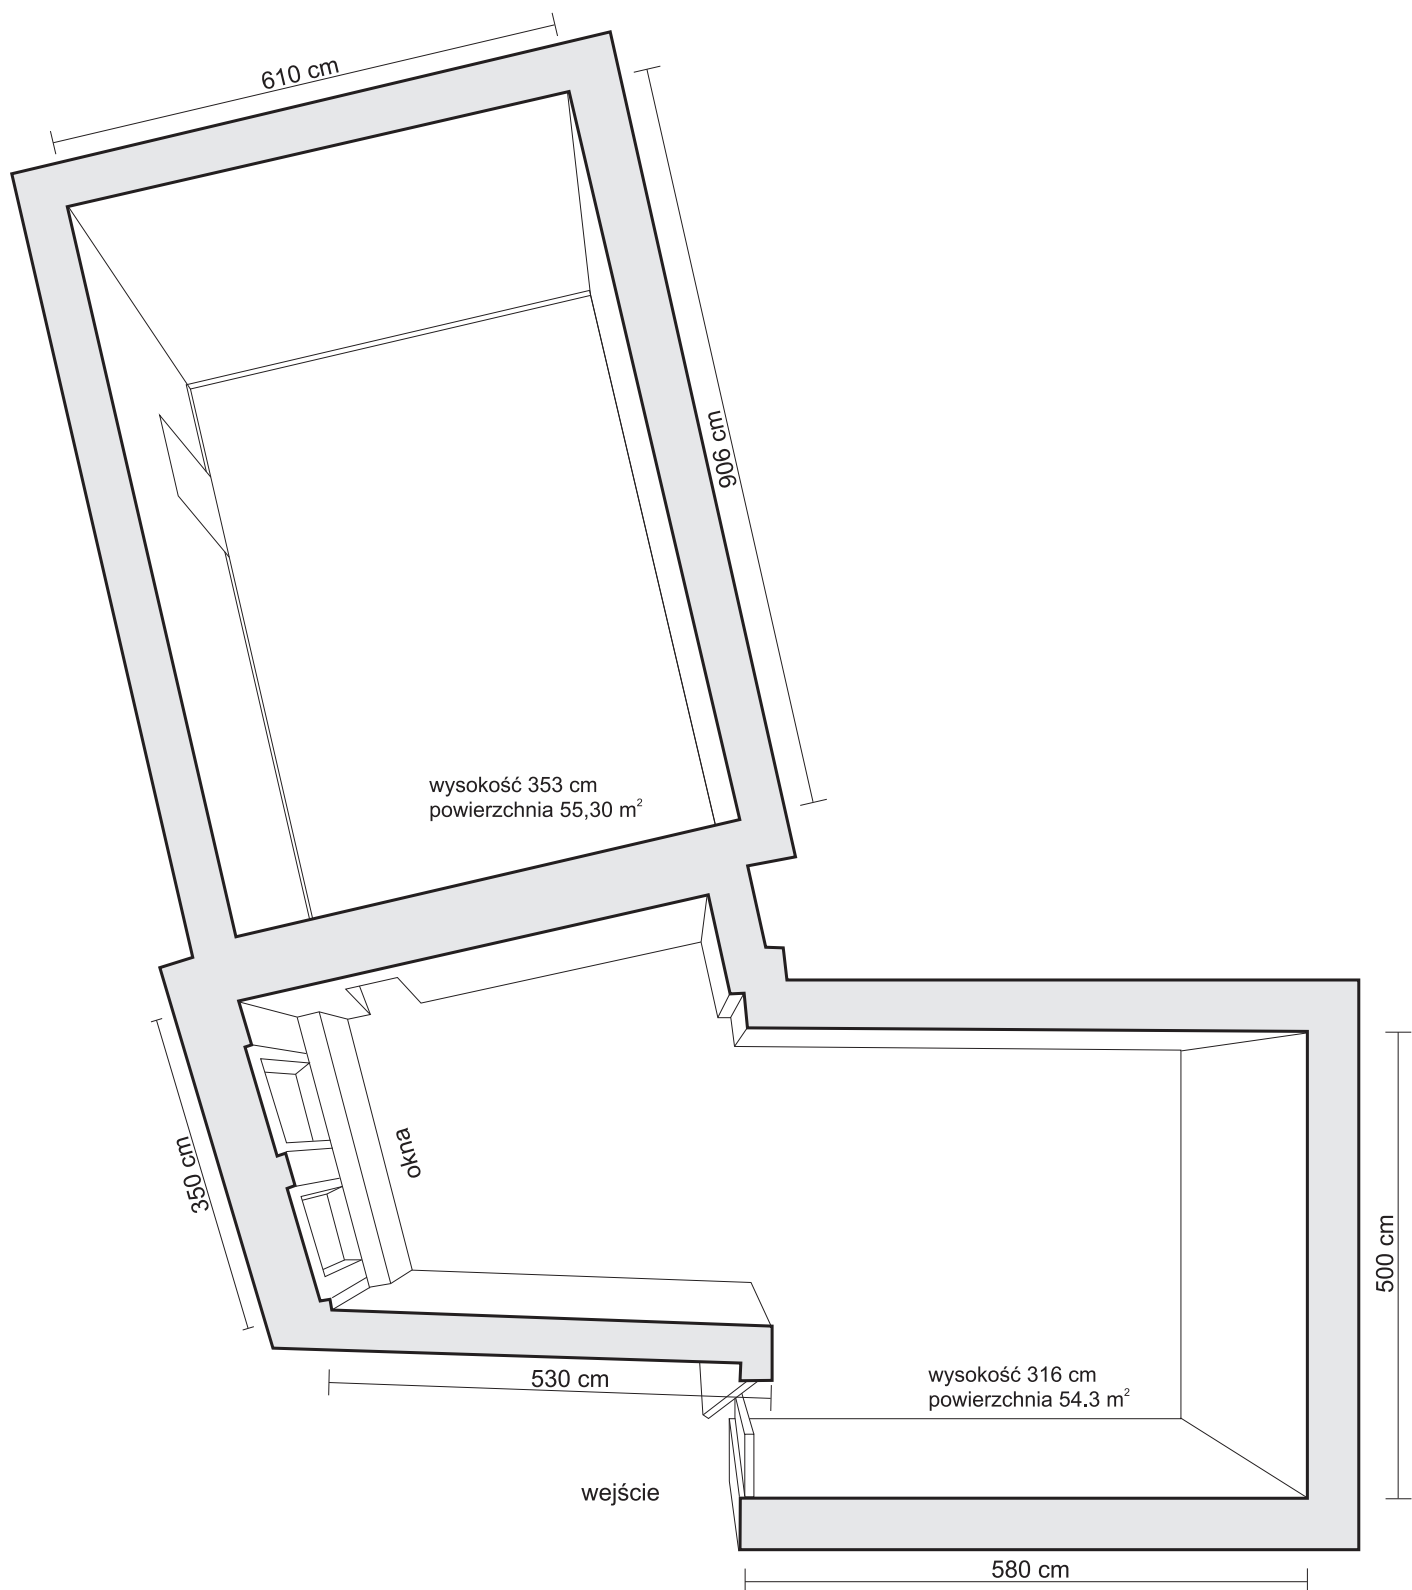

Bałtycka Galeria Sztuki Współczesnej

Galeria Kameralna
Słupsk, ul. Partyzantów 31a

widok z góry

powierzchnia całkowita galerii 109,6 m²